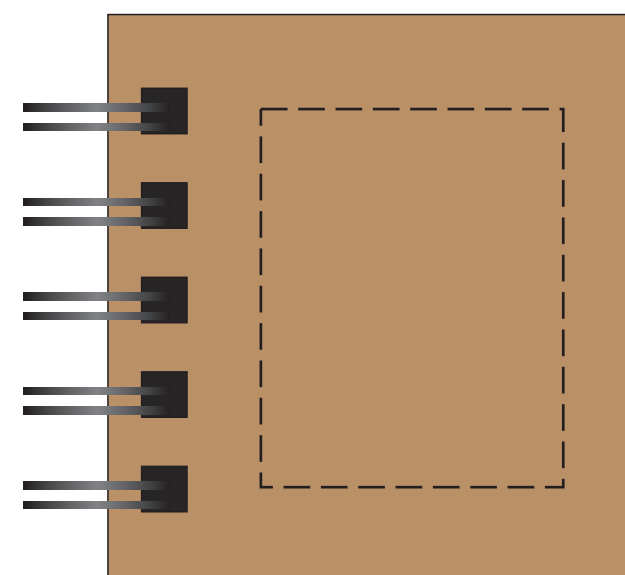

zestaw karteczek AVEIRO

KOLOR NADUKU:

		Pantone
TC	Czarny	Black
TB	Biały	-
TZ	Zielony	340C
TN	Niebieski	300C
TCz	Czerwony	199C
TZ	Żółty	107C
TP	Pomarańcz	172C
TG	Granatowy	2756C
TS	Srebrny	420C
TZl	Złoty	105C
TI	Inny	--C

ROZMIAR NADUKU:

Korpus: 40mm x 50mm

Reklamacje odnośnie treści oraz grafiki po dokonaniu akceptacji nie będą uwzględniane. SPIROPRINT nie bierze odpowiedzialności za jakość i zawartość materiałów dostarczonych od klienta, w tym zdjęć, grafik i tekstów.

Projekty prosimy wysyłać w krzywych w Corelu do wersji 12. Mapy bitowe w CMYK-u w rozdzielczości min 300dpi 1:1.