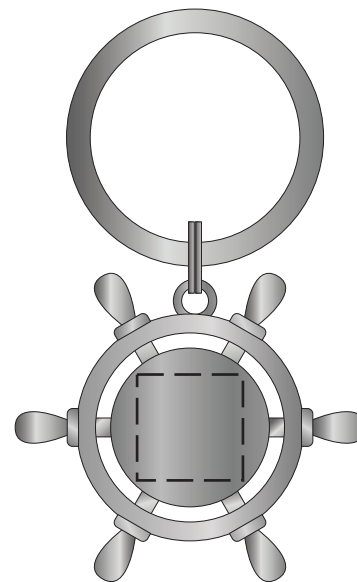

brelok STEERING WHEEL

KOLOR NADUKU:

 Grawer Laserowy

Podane barwy w palecie Pantone Solid Coated, HKS, CMYK
stanowią wartości jedynie poglądowe i mogą odbiegać od rzeczywistości.

ROZMIAR NADUKU:

Rozmiar graweru: 14mm x 14mm