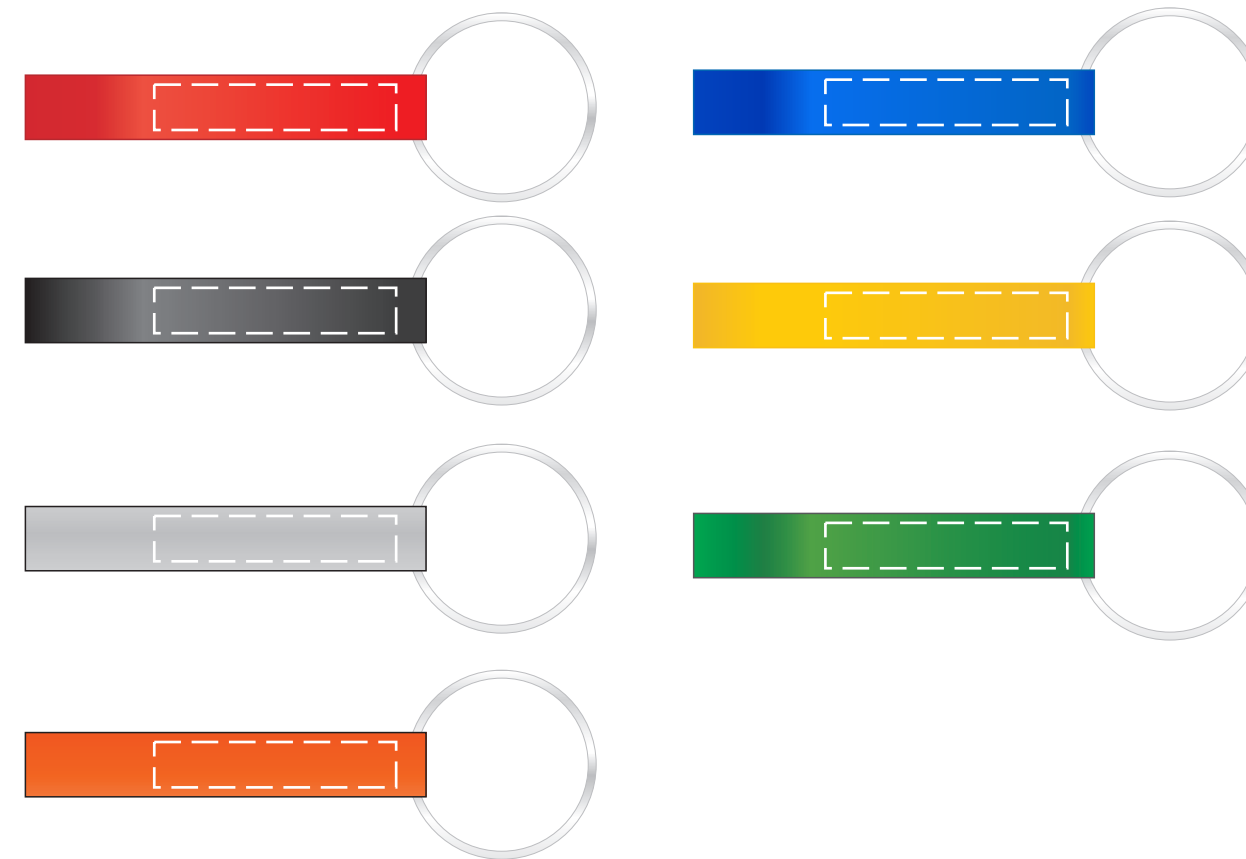

# otwieraczALUMINIOWY\_FISH

## KOLOR NADUKU:

 Grawer Laserowy

Podane barwy w palecie Pantone Solid Coated, HKS, CMYK stanowią wartości jedynie poglądową i mogą odbiegać od rzeczywistości.

## ROZMIAR NADUKU:

Korpus: 32mm x 6mm

Reklamacje odnośnie treści oraz grafiki po dokonaniu akceptacji nie będą uwzględniane. SPIROPRINT nie bierze odpowiedzialności za jakość i zawartość materiałów dostarczonych od klienta, w tym zdjęć, grafik i tekstów.

Projekty prosimy wysyłać w krzywych w Corelu do wersji 12. Mapy bitowe w CMYK-u w rozdzielczości min 300dpi 1:1.