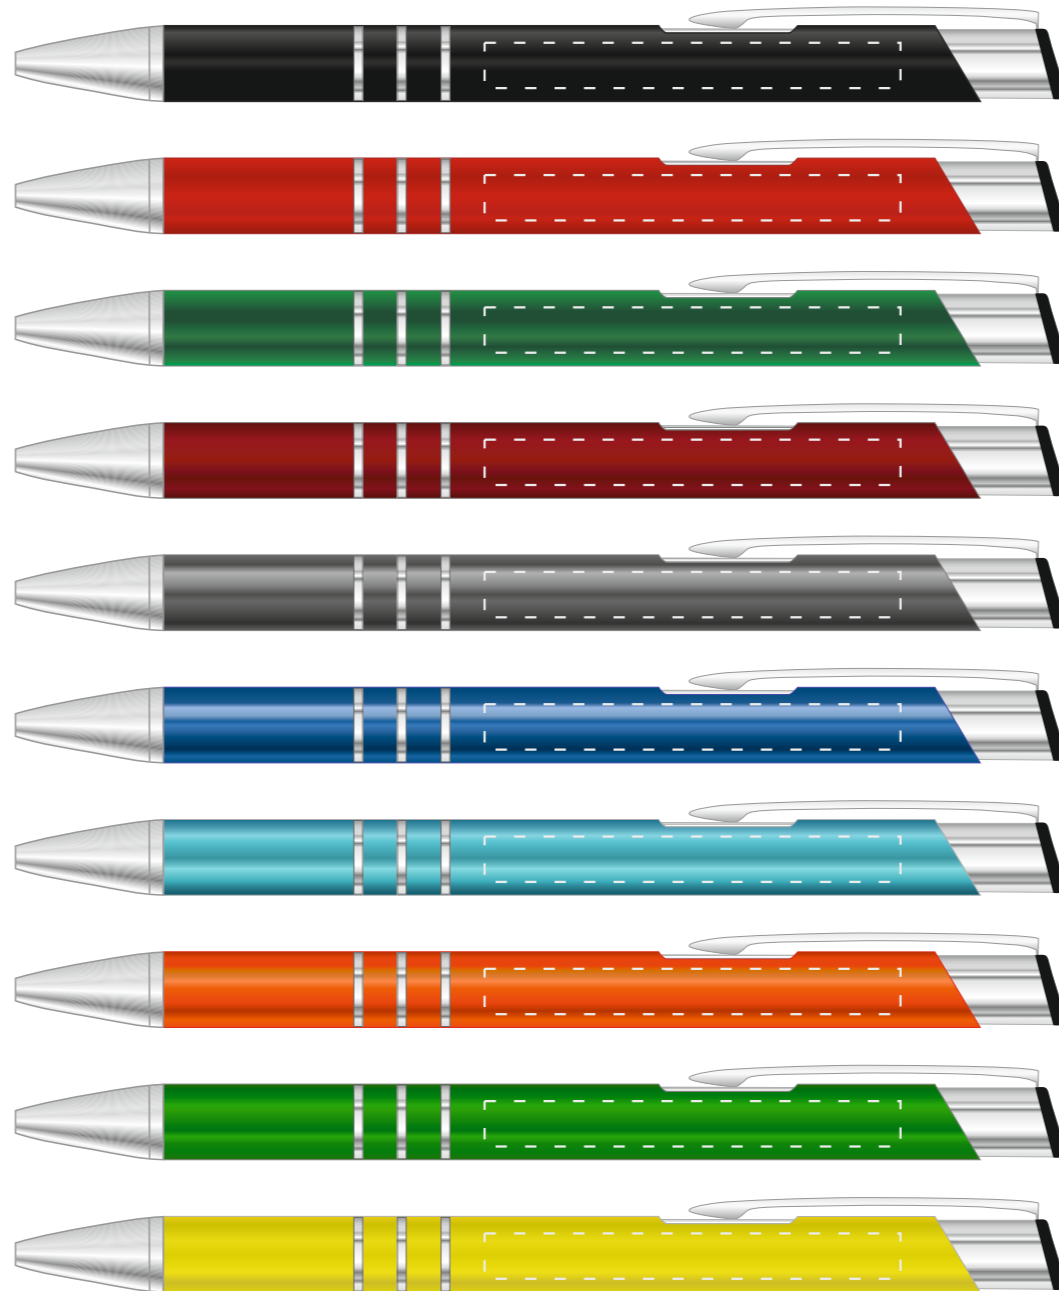

**KOLOR NADRUKU:**

 Grawer Laserowy

Podane barwy w paletcie Pantone Solid Coated, HKS, CMYK stanowią wartości jedynie poglądową i mogą odbiegać od rzeczywistości.

**ROZMIAR NADRUKU:**

Korpus: 55mm x 6mm

Reklamacje odnośnie treści oraz grafiki po dokonaniu akceptacji nie będą uwzględniane. SPIROPRINT nie bierze odpowiedzialności za jakość i zawartość materiałów dostarczonych od klienta, w tym zdjęć, grafik i tekstów. Projekty prosimy wysyłać w krzywych w Corelu do wersji 12. Mapy bitowe w CMYK-u w rozdzielczości min 300dpi 1:1.