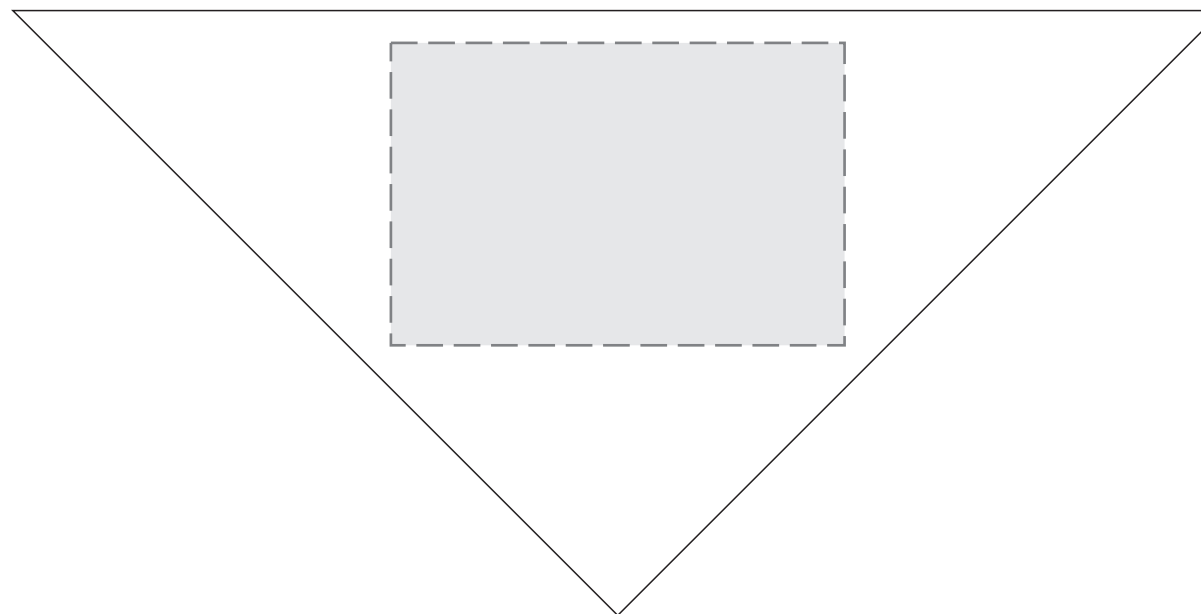

EKIERKA Z KĄTOMIERZEM

KOLOR NADROKU:

		Pantone
TC	Czarny	Black
TB	Biały	-
TZ	Zielony	340C
TN	Niebieski	300C
TCz	Czerwony	199C
TZ	Zółty	107C
TP	Pomarańcz	172C
TG	Granatowy	2756C
TS	Srebrny	420C
TZl	Złoty	105C
TI	Inny	--C

Reklamacje odnośnie treści oraz grafiki po dokonaniu akceptacji nie będą uwzględniane. SPIROPRINT nie bierze odpowiedzialności za jakość i zawartość materiałów dostarczonych od klienta, w tym zdjęć, grafik i tekstów.

Projekty prosimy wysyłać w krzywych w Corelu do wersji 12. Mapy bitowe w CMYK-u w rozdzielczości min 300dpi 1:1.