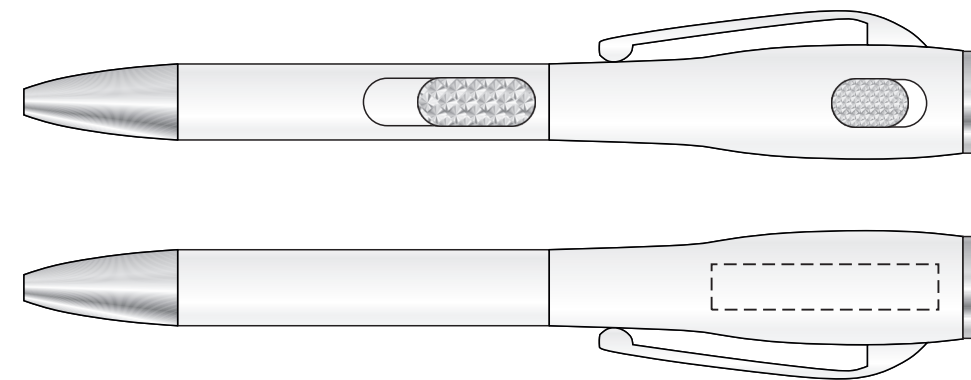

KOLOR NADRUKU:

		Pantone
TC	Czarny	Black
TB	Biały	-
TZ	Zielony	340C
TN	Niebieski	300C
TCz	Czerwony	199C
TZ	Żółty	107C
TP	Pomarańcz	172C
TG	Granatowy	2756C
TS	Srebrny	420C
TZl	Złoty	105C
TI	Inny	--C

ROZMIAR NADRUKU:

Korpus: 30mm x 6mm

Reklamacje odnośnie treści oraz grafiki po dokonaniu akceptacji nie będą uwzględniane. SPIROPRINT nie bierze odpowiedzialności za jakość i zawartość materiałów dostarczonych od klienta, w tym zdjęć, grafik i tekstów.

Projekty prosimy wysyłać w krzywych w Corelu do wersji 12. Mapy bitowe w CMYK-u w rozdzielczości min 300dpi 1:1.