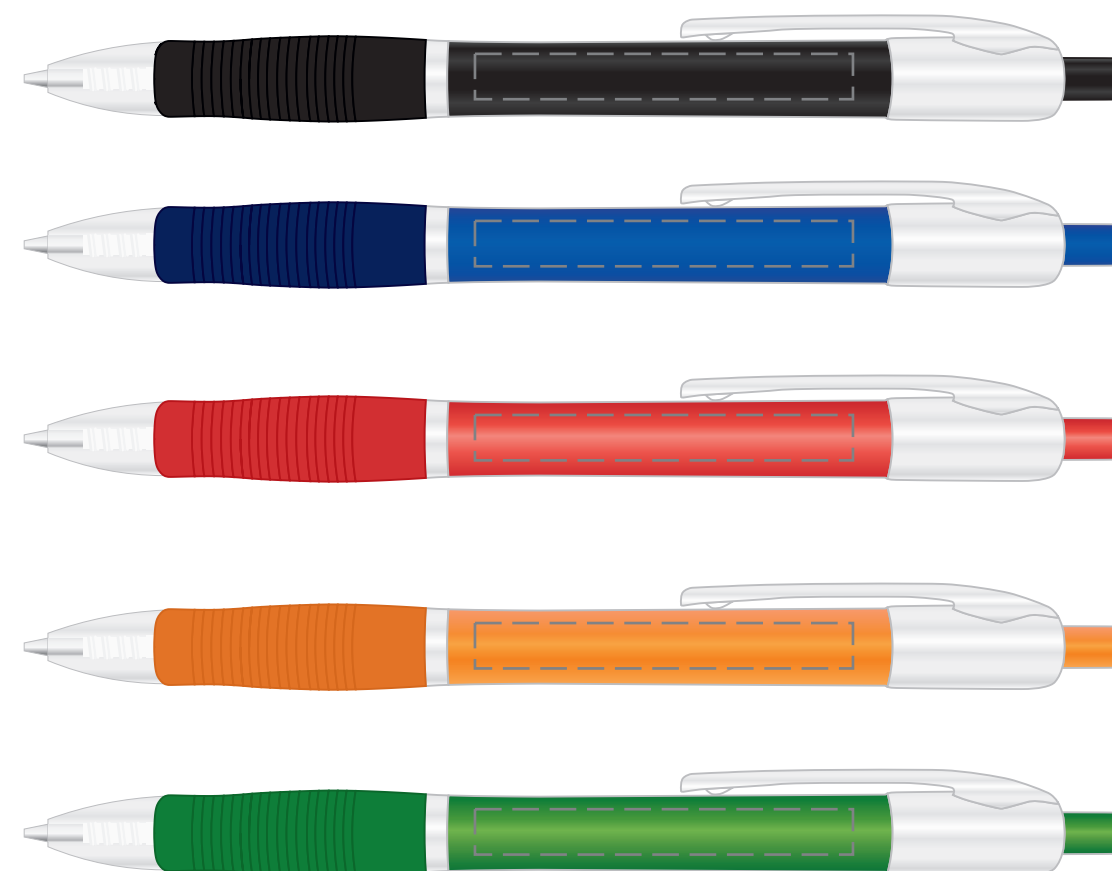

długopis BARCELONA 2

KOLOR NADUKU:

		Pantone
TC	Czarny	Black
TB	Biały	-
TZ	Zielony	340C
TN	Niebieski	300C
TCz	Czerwony	199C
TZ	Zółty	107C
TP	Pomarańcz	172C
TG	Granatowy	2756C
TS	Srebrny	420C
TZl	Złoty	105C
TI	Inny	--C

ROZMIAR NADUKU:

Korpus: 50mm x 6mm

Reklamacje odnośnie treści oraz grafiki po dokonaniu akceptacji nie będą uwzględniane. SPIROPRINT nie bierze odpowiedzialności za jakość i zawartość materiałów dostarczonych od klienta, w tym zdjęć, grafik i tekstów.
Projekty prosimy wysyłać w krzywych w Corelu do wersji 12. Mapy bitowe w CMYK-u w rozdzielczości min 300dpi 1:1.