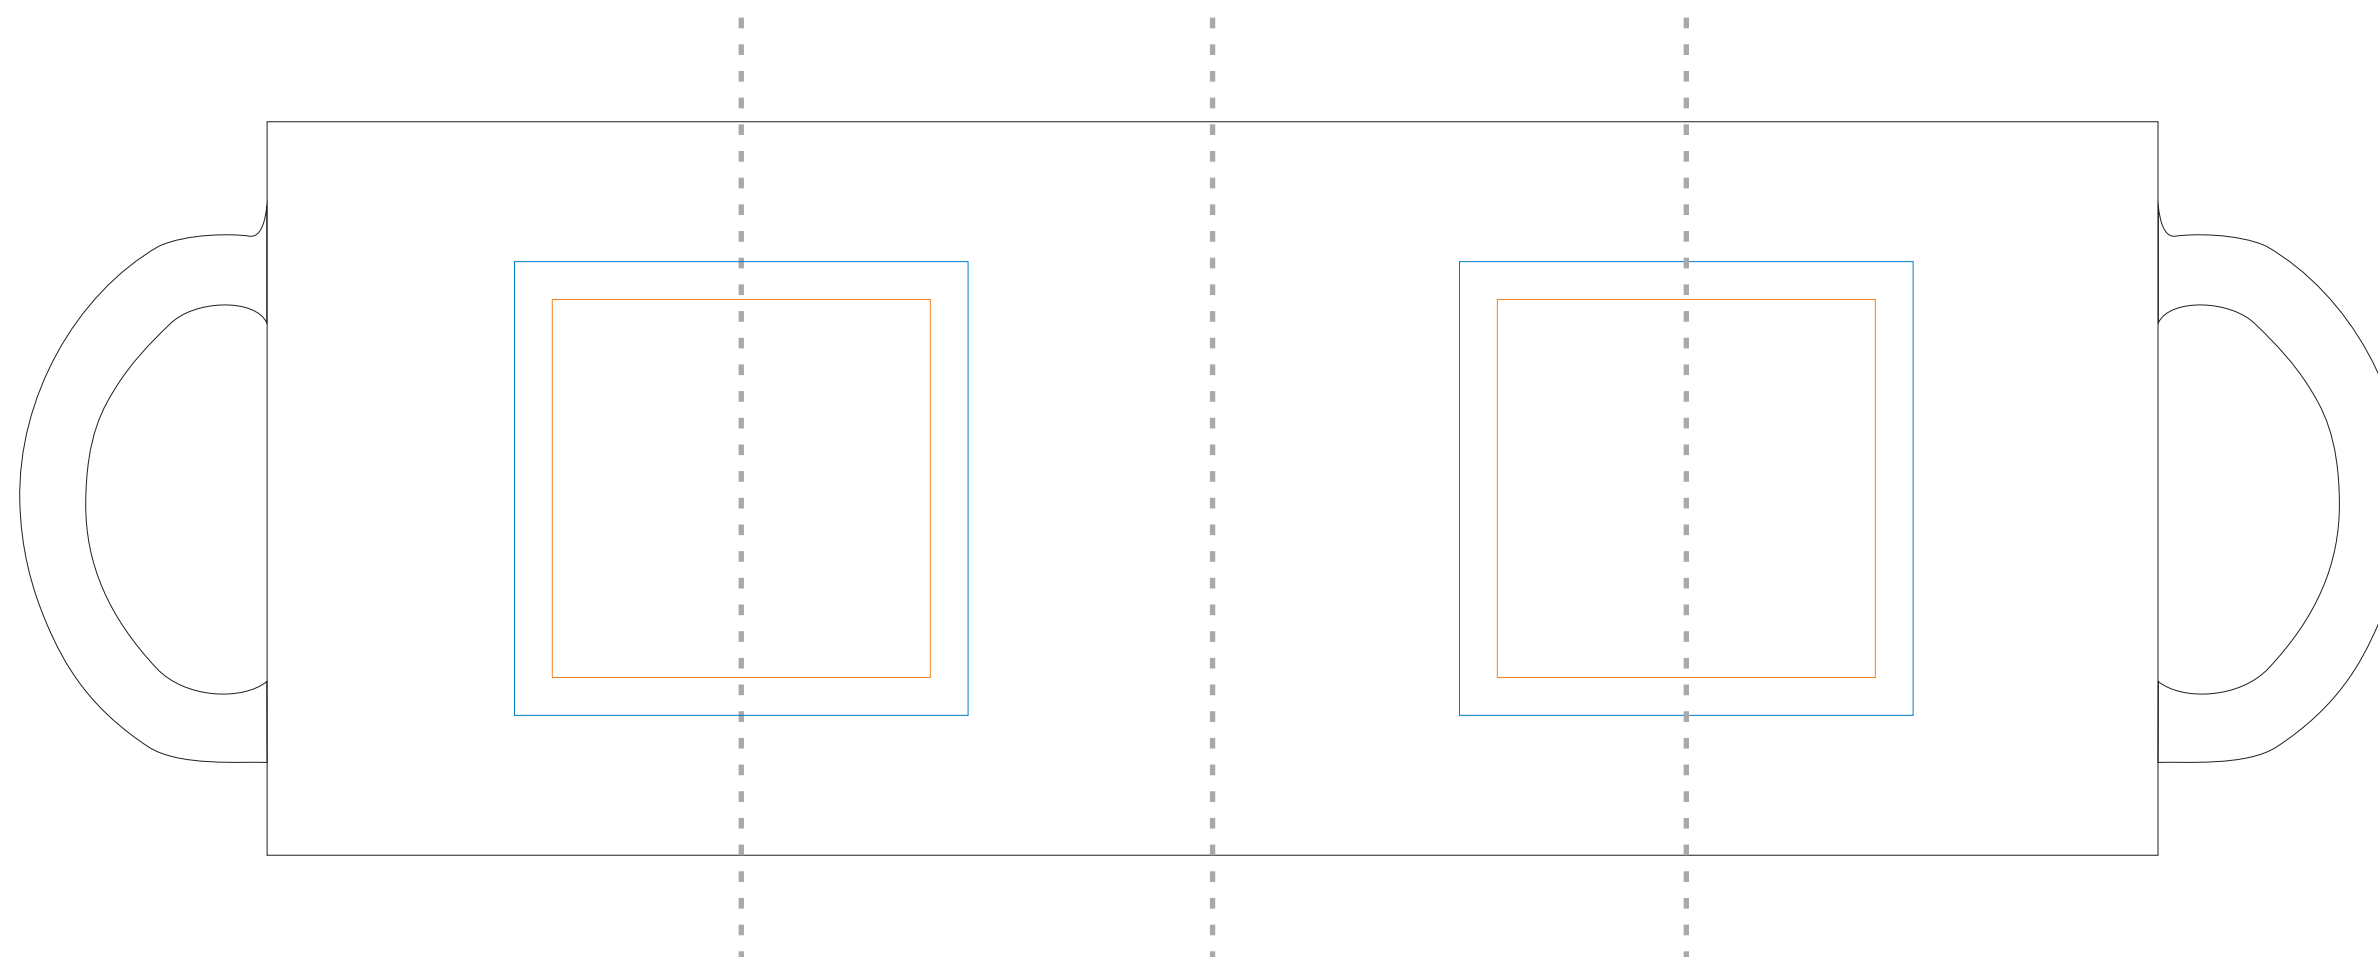

KOLOR NADRUKU:

		Pantone
TC	Czarny	Black
TB	Biały	-
TZ	Zielony	340C
TN	Niebieski	300C
TCz	Czerwony	199C
TZ	Zółty	107C
TP	Pomarańcz	172C
TG	Granatowy	2756C
TS	Srebrny	420C
TZl	Złoty	105C
TI	Inny	--C

ROZMIAR NADRUKU:

- sitodruk (60mm x 60mm)
- tampondruk (50mm x 50mm)

Reklamacje odnośnie treści oraz grafiki po dokonaniu akceptacji nie będą uwzględniane. SPIROPRINT nie bierze odpowiedzialności za jakość i zawartość materiałów dostarczonych od klienta, w tym zdjęć, grafik i tekstów.

Projekty prosimy wysyłać w krzywych w Corelu do wersji 12. Mapy bitowe w CMYK-u w rozdzielczości min 300dpi 1:1.